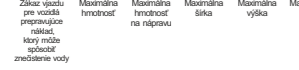

VYHLÁŠKA 30/2020 Z. z.

1. VÝSTRAŽNÉ ZNAČKY

I. Všeobecné výstražné značky

2. REGULÁCNE ZNAČKY

I. Značky o dávani prednosti v jazde

II. Značky o cestách s osobitými pravidlami

III. Návesti

IV. Orientačné značky